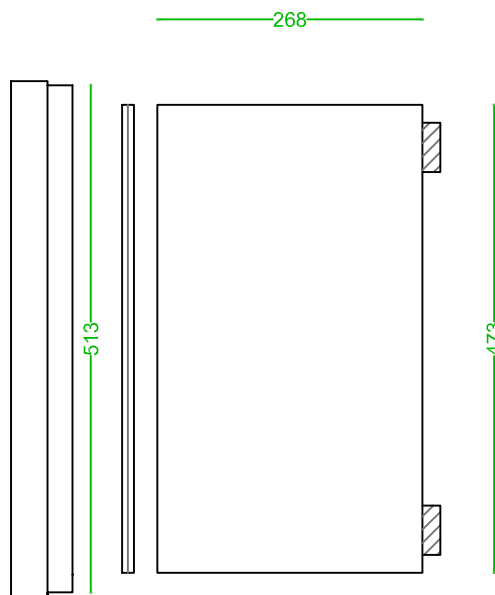

boven aanzicht

zijaanzicht

langsdoorsnede

vooraanzicht

dwars doorsnede

MATERIALELIJST:

KAST

- zijkanten 2 st. 18 dik x 268 br. x 473 mm lang
- voorkant 1 st. 18 dik x 234 br. x 227 mm lang
- achterkant 1 st. 18 dik x 234 br. x 245 mm lang
- bodem 1 st. 18 dik x 234 br. x 425 mm lang
- handgrepen 2 st. 18 dik x 50 br. x 235 mm lang
- vullatjes 2 st. 12 dik x 18 br. x 235 mm lang
- vliegplank 1 st. 18 dik x 30 br. x 230 mm lang
- bodem klampjes 2 st. 18 dik x 50 br. x 300 mm lang
- wervel 1 st. 18 dik x 30 br. x 50 mm lang
- afstandrepen 2 st. 234 mm lang
- gaas rvs 1 st. 100 x 100 mm

afdekplaat:

- latjes 2 st. 6 dik x 18 br. x 513 mm lang
- latjes 2 st. 6 dik x 18 br. x 274 mm lang
- multiplex 1 st. 6 dik x 274 br x 473 mm lang

deksel:

- Zijkant 2 st. 18 dik x 50 br. x 513 mm lang
- voorkant 2 st. 18 dik x 50 br. x 274 mm lang
- multiplex 1 st. 8 dik x 310 br. x 552 mm lang
- dakbeking 1 st. 4 dik x 365 br. x 570 mm lang