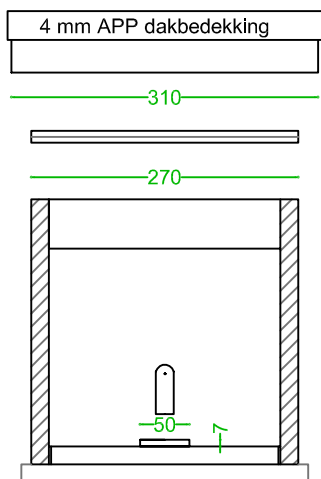

boven aanzicht

zijaanzicht

langsdoorsnede

vooraanzicht

dwars doorsnede

MATERIALELIJST:

KAST

- zijkanten 2 st. 18 dik x 268 br. x 473 mm lang
- voorkant 1 st. 18 dik x 234 br. x 227 mm lang
- achterkant 1 st. 18 dik x 234 br. x 245 mm lang
- bodem 1 st. 18 dik x 234 br. x 425 mm lang
- handgrepen 2 st. 18 dik x 50 br. x 235 mm lang
- vullatjes 2 st. 12 dik x 18 br. x 235 mm lang
- vliegplank 1 st. 18 dik x 30 br. x 230 mm lang
- bodem klampjes 2 st. 18 dik x 50 br. x 300 mm lang
- wervel 1 st. 18 dik x 30 br. x 50 mm lang
- afstandrepen 2 st. 234 mm lang
- gaas rvs 1 st. 100 x 100 mm

afdekplaat:

- latjes 2 st. 6 dik x 18 br. x 513 mm lang
- latjes 2 st. 6 dik x 18 br. x 274 mm lang
- multiplex 1 st. 6 dik x 274 br x 473 mm lang

deksel:

- Zijkant 2 st. 18 dik x 50 br. x 513 mm lang
- voorkant 2 st. 18 dik x 50 br. x 274 mm lang
- multiplex 1 st. 8 dik x 310 br. x 552 mm lang
- dakbeking 1 st. 4 dik x 365 br. x 570 mm lang