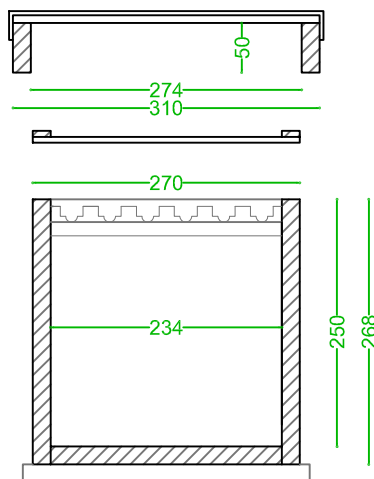

boven aanzicht

zijaanzicht

langsdoorsnede

vooraanzicht

dwars doorsnede

MATERIALELIJST:

KAST

- zijkanten 2 st. 18 dik x 268 br. x 473 mm lang
- voorkant 1 st. 18 dik x 234 br. x 227 mm lang
- achterkant 1 st. 18 dik x 234 br. x 245 mm lang
- bodem 1 st. 18 dik x 234 br. x 425 mm lang
- handgrepen 2 st. 18 dik x 50 br. x 235 mm lang
- vullatjes 2 st. 12 dik x 18 br. x 235 mm lang
- vliegplank 1 st. 18 dik x 30 br. x 230 mm lang
- bodem klampjes 2 st. 18 dik x 50 br. x 300 mm lang
- wervel 1 st. 18 dik x 30 br. x 50 mm lang
- afstandrepen 2 st. 234 mm lang
- gaas rvs 1 st. 100 x 100 mm

afdekplaat:

- latjes 2 st. 6 dik x 18 br. x 513 mm lang
- latjes 2 st. 6 dik x 18 br. x 274 mm lang
- multiplex 1 st. 6 dik x 274 br x 473 mm lang

deksel:

- Zijkant 2 st. 18 dik x 50 br. x 513 mm lang
- voorkant 2 st. 18 dik x 50 br. x 274 mm lang
- multiplex 1 st. 8 dik x 310 br. x 552 mm lang
- dakbeking 1 st. 4 dik x 365 br. x 570 mm lang