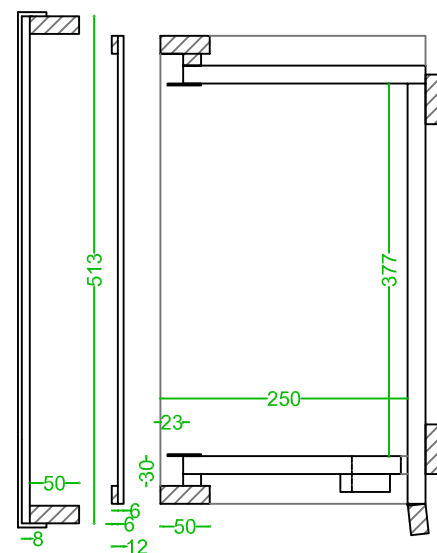

boven aanzicht

zijaanzicht

langsdoorsnede

vooraanzicht

dwars doorsnede

MATERIALELIJST:

KAST

- zijkanten 2 st. 18 dik x 268 br. x 473 mm lang
- voorkant 1 st. 18 dik x 234 br. x 227 mm lang
- achterkant 1 st. 18 dik x 234 br. x 245 mm lang
- bodem 1 st. 18 dik x 234 br. x 425 mm lang
- handgrepen 2 st. 18 dik x 50 br. x 235 mm lang
- vullatjes 2 st. 12 dik x 18 br. x 235 mm lang
- vliegplank 1 st. 18 dik x 30 br. x 230 mm lang
- bodem klampjes 2 st. 18 dik x 50 br. x 300 mm lang
- wervel 1 st. 18 dik x 30 br. x 50 mm lang
- afstandrepen 2 st. 234 mm lang
- gaas rvs 1 st. 100 x 100 mm

afdekplaat:

- latjes 2 st. 6 dik x 18 br. x 513 mm lang
- latjes 2 st. 6 dik x 18 br. x 274 mm lang
- multiplex 1 st. 6 dik x 274 br x 473 mm lang

deksel:

- Zijkant 2 st. 18 dik x 50 br. x 513 mm lang
- voorkant 2 st. 18 dik x 50 br. x 274 mm lang
- multiplex 1 st. 8 dik x 310 br. x 552 mm lang
- dakbeking 1 st. 4 dik x 365 br. x 570 mm lang