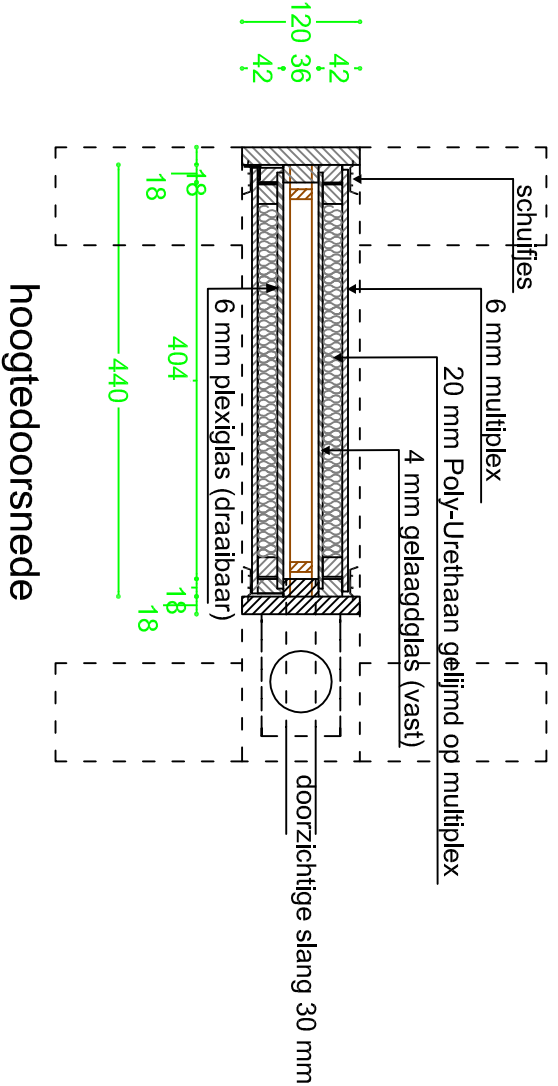

langsdoorsnede

bijenobservatiekast

2-7-2009
 getekend: B. Harbers
 niet op schaal uitgeprint