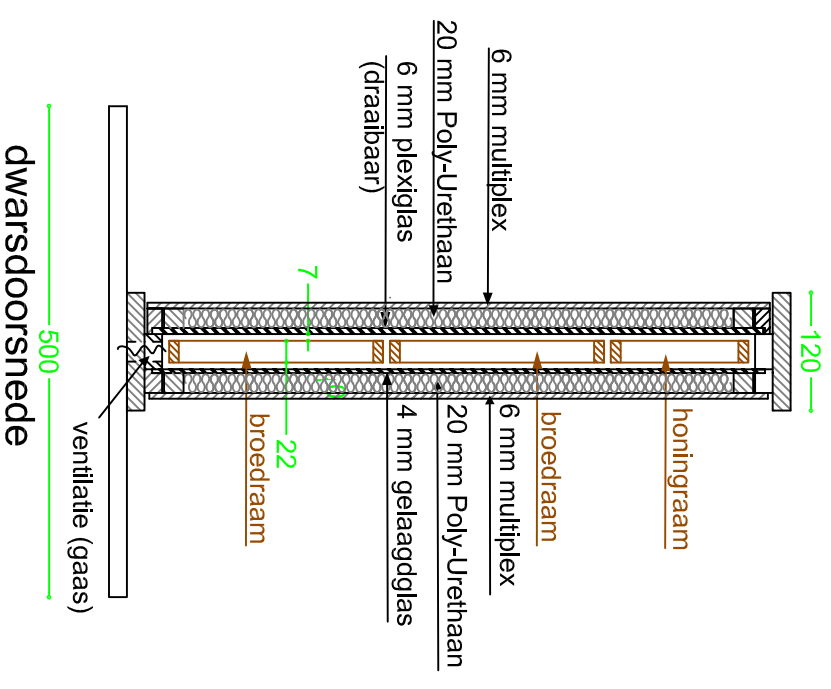

langsdoorsnede

bijenobservatiekast

2-7-2009
 getekend: B. Harbers
 niet op schaal uitgeprint